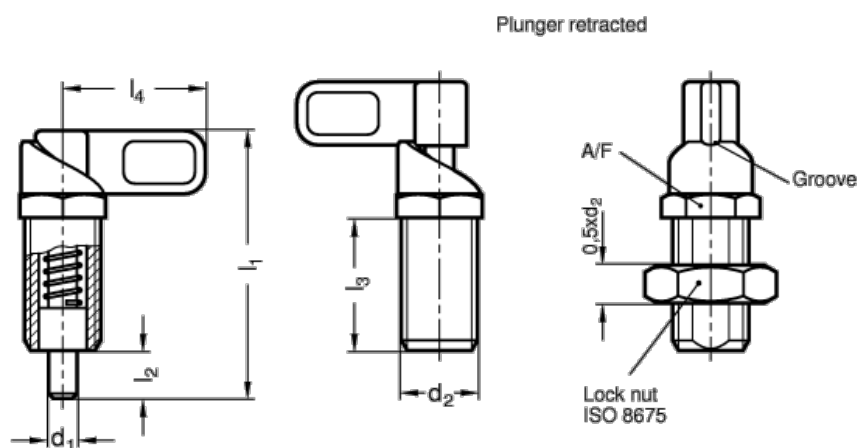

Varenummer: 2061288M2015A

Beskrivelse: E+G positioneringsbolt GN 612.8-8-M20x1.5-A

Mål

Mounting information

A/F = 22
d1 = 8
d2 = 20x1,5
L1 = 69.5
L2 = 12
L3 = 36
L4 = 37
load = 20

max. load = 56